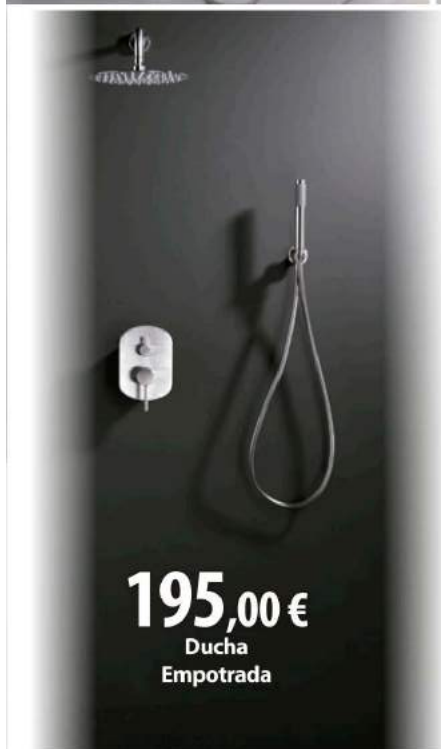

399,00 €
Conjunto Inodoro
Suspendido
Bastidor + Pulsador DIVA

199,00 €
Fijo de Ducha
Aluminio Perimetral
100 cm

135,00 €
100x70
149,00 €
120x70
Plato de ducha
RESINA
100 x 70 / 120 x 70
Con válvula y rejilla
Antideslizante
Antibacteriano

315,00 €
Mampara de Ducha
Angular 120 x 70
2 Fijos + 2 correderas
Cristal templado 6 mm
Vidrio antical

275,00 €
Conjunto de Baño
Mueble de 80 cm
Lavabo
Espejo

395,00 €
Conjunto de Baño
Mueble de 80 cm
Lavabo
Espejo

399,00 €
Conjunto de Baño
Mueble de 80 cm
Lavabo
Espejo

matteria

DISFRUTA de cada momento

Precios válidos desde el 20 de abril de 2021 hasta el 15 de octubre de 2021 y hasta fin de existencia y salvo error tipográfico, IVA incluido. * Oferta financiera realizada por CaixaBank Consumer Finance EFC, S.A. y sujeta a su aprobación. TIN 0%, TAE 0%. Mensualidades: 12. Oferta válida hasta 15/10/2021. 

matteria
CERÁMICA Y BAÑOS

SIN CONTACTO

Capta el código QR con tu dispositivo móvil y llévate nuestro catálogo dónde quieras

189,00 €

Grifo lavabo electrónico

1 agua
Sensor y Aireador
antivandálicos

159,00 €
Grifo lavabo electrónico
1 agua